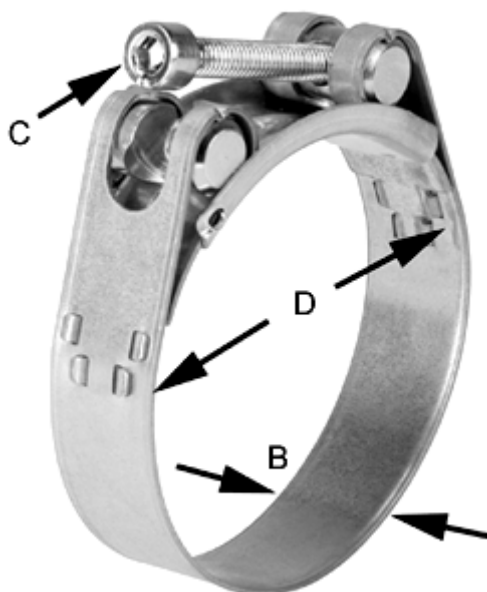

Varenummer: 025927301145

Beskrivelse: Norma slangebånd GBS M 145/30 W1 ISK QRC

Mål

Bredde B = 30
C (Skruetype) = ISK
Diameter D = 140-150